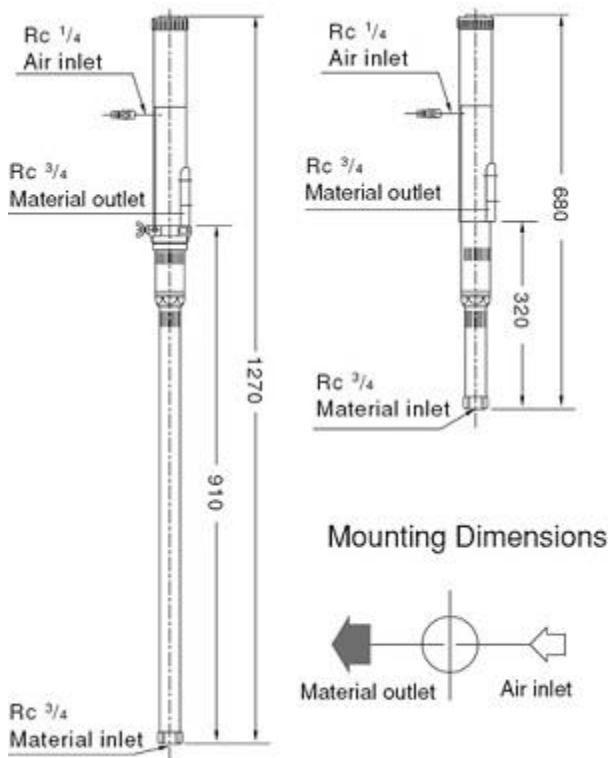

Габаритный чертеж насоса

График эксплуатационных характеристик

**По вопросам продаж и поддержки обращайтесь:**

Архангельск (8182)63-90-72	Казань (843)206-01-48	Новокузнецк (3843)20-46-81	Смоленск (4812)29-41-54
Астана +7(7172)727-132	Калининград (4012)72-03-81	Новосибирск (383)227-86-73	Сочи (862)225-72-31
Астрахань (8512)99-46-04	Калуга (4842)92-23-67	Омск (3812)21-46-40	Ставрополь (8652)20-65-13
Барнаул (3852)73-04-60	Кемерово (3842)65-04-62	Орел (4862)44-53-42	Сургут (3462)77-98-35
Белгород (4722)40-23-64	Киров (8332)68-02-04	Оренбург (3532)37-68-04	Тверь (4822)63-31-35
Брянск (4832)59-03-52	Краснодар (861)203-40-9	Пенза (8412)22-31-16	Томск (3822)98-41-53
Владивосток (423)249-28-31	Красноярск (391)204-63-61	Пермь (342)205-81-47	Тула (4872)74-02-29
Волгоград (844)278-03-48	Курск (4712)77-13-04	Ростов-на-Дону (863)308-18-15	Тюмень (3452)66-21-18
Вологда (8172)26-41-59	Липецк (4742)52-20-81	Рязань (4912)46-61-64	Ульяновск (8422)24-23-59
Воронеж (473)204-51-73	Магнитогорск (3519)55-03-13	Самара (846)206-03-16	Уфа (347)229-48-12
Екатеринбург (343)384-55-89	Москва (495)268-04-70	Санкт-Петербург (812)309-46-40	Хабаровск (4212)92-98-04
Иваново (4932)77-34-06	Мурманск (8152)59-64-93	Саратов (845)249-38-78	Челябинск (351)202-03-61
Ижевск (3412)26-03-58	Набережные Челны (8552)20-53-41	Севастополь (8692)22-31-93	Череповец (8202)49-02-64
Иркутск (395) 279-98-46	Нижний Новгород (831)429-08-12	Симферополь (3652)67-13-56	Ярославль (4852)69-52-93
Киргизия (996)312-96-26-47	Казахстан (772)734-952-31	Россия (495)268-04-70	