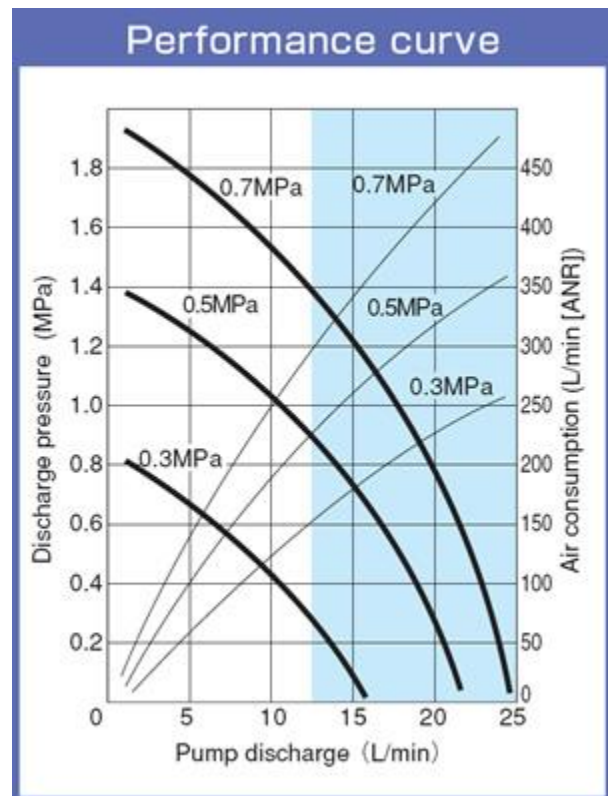

График эксплуатационных характеристик