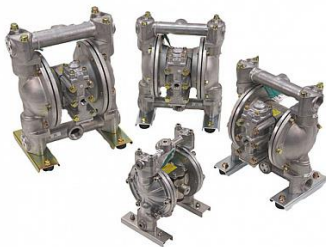

В зависимости от категории взрывоопасности производства (шахты, рудники, цеха обогащения цветных металлов и т.п.), заказчик формулирует повышенные требования к применяемому промышленному насосному оборудованию. В ассортиментной линейке мембранных насосов Yamada представлены три модели газопроводных насосов с пневмоприводом, которые сертифицированы для применения на взрывоопасных объектах. Защита конструкции насосов NDP (CSA) предусматривает все меры, которые предотвращают образование потенциально взрывоопасной атмосферы (соответствует сертификату CSA International): при возникновении взрыва внутри устройства корпус выдерживает давление ударной волны и взрыв не распространяется за пределы корпуса.

Характеристики:

- Алюминиевые компоненты контактирующие со средой
- Износостойкие уплотнения и мембраны из нитрилкаучука (NBR)
- Размеры: 3/8", 3/4", и 1"
- Производительность от 1 до 175 л/мин
- Температура газов от 0 °C до 50 °C (сертификации CSA: 3305-10 и 3305-90)

Варианты исполнения корпуса

Материал корпуса	Сокращенное обозначение
Алюминий	Al
Нержавеющая сталь	SS 316
Чугун	Cast Iron
Полипропилен	PP

Варианты исполнения мембран

Материал мембран	Сокращенное обозначение
Неопрен	CR
Нитриловая резина	(NBR/ Buna)
Синтетическая резина	(EPDM) Nordel
Тефлон	(PTFE)
Витон	FPM
Сантропен	TPO
Хайтрел	TPEE
Комбинированные мембраны	Тефлон/Каучук (PTFE-EPDM)