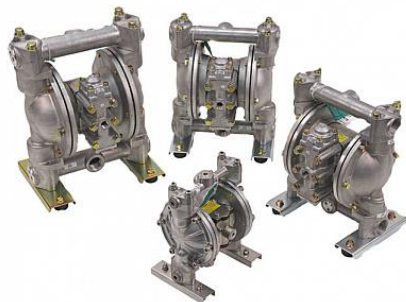

Эл. почта: ymd@nt-rt.ru || Сайт: www.yamada.nt-rt.ru

Yamada

Технические характеристики на газоприводные мембранные насосы (CSA)

**Серии: газоприводные
CSA**

Взрывозащищенные промышленные насосы с газовым приводом.

В зависимости от категории взрывоопасности производства (шахты, рудники, цеха обогащения цветных металлов и т.п.), заказчик формулирует повышенные требования к применяемому промышленному насосному оборудованию. В ассортиментной линейке мембранных насосов Yamada представлены три модели газопроводных насосов с пневмоприводом, которые сертифицированы для применения на взрывоопасных объектах. Защита конструкции насосов NDP (CSA) предусматривает все меры, которые предотвращают образование потенциально взрывоопасной атмосферы (соответствует сертификату CSA International): при возникновении взрыва внутри устройства корпус выдерживает давление ударной волны и взрыв не распространяется за пределы корпуса.

Характеристики:

- Алюминиевые компоненты контактирующие со средой
- Износостойкие уплотнения и мембраны из нитрилкаучука (NBR)
- Размеры: 3/8", 3/4", и 1"
- Производительность от 1 до 175 л/мин
- Температура газов от 0 °C до 50 °C (сертификации CSA: 3305-10 и 3305-90)

Варианты исполнения корпуса

Материал корпуса	Сокращенное обозначение
Алюминий	Al
Нержавеющая сталь	SS 316
Чугун	Cast Iron
Полипропилен	PP

Варианты исполнения мембран

Материал мембран	Сокращенное обозначение
Неопрен	CR
Нитриловая резина	(NBR/ Buna)
Синтетическая резина	(EPDM) Nordel
Тефлон	(PTFE)
Витон	FPM
Сантропен	TPO
Хайтрел	TPEE
Комбинированные мембраны	Тефлон/Каучук (PTFE-EPDM)